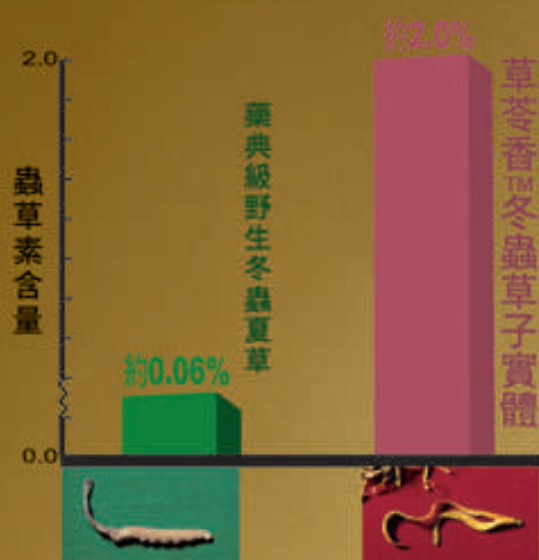

流行性感冒，簡稱流感，是由流感病毒引起的急性呼吸道傳染病，一般在一星期至十天內便痊癒。但也可因併發症引致死亡。普遍併發症為病毒性肺炎，可在數天內致命，最易發生於老年慢性呼吸病患者或心臟病患者。

症狀及病徵

潛伏期

潛伏期一般為一至三天

要預防流感，
應採取以下措施：

保持室內空氣流通

均衡飲食，多飲開水

保持良好的個人及
環境衛生習慣

適量運動

打噴嚏、咳嗽和清潔
鼻子後要洗手

充足的休息和睡眠

避免前往人群聚集而
通風欠佳的地方，
尤其於流感高峰期

(資料來源：衛生處、醫院管理局)

預防勝於治療，改善體質有辦法

草苓香冬蟲草採用藥用價值高的冬蟲草子實體，以先進生物科技培植後直接研磨而成。產品中的蟲草素及蟲草酸含量，更比市面上一般野生冬蟲夏草高出16至33倍。冬蟲草能提高人體免疫力，增強抵抗力，有助穩定膽固醇、血脂，有助改善心肌功能，補肺益腎，長期服用能延緩衰老。

野生冬蟲夏草與草苓香™冬蟲草子實體的活性成份含量比較：

草苓香

冬蟲草

大學測定 信心保證

補肺益腎 有助改善呼吸系統

飲酒與健康

農曆新年剛過，團年飯、開年飯、春茗一浪接一浪，中國人在喜慶節日，都喜歡飲一兩杯，以增添氣氛。但都要切記酒精對身體的影響，酒精過量，隨時令肝臟受損。

飲酒安全限額

「標準酒量」是釐定安全飲酒水平的酒精計量單位。男性的安全水平是每日不超過3至1個單位，每星期不超過21個單位。女士的安全水平是每日不超過2個單位，每星期不超過14個單位。無論男女，每星期亦應至少有兩天完全不飲酒。除了每日不應飲用超出份量的酒精，也不應把一星期的「限額」留待週末享用，而應該在一星期內平均地享用。

酒類	男性每天的限量	女性每天的限量
 白蘭地 45%	3小杯	2小杯 (每杯30ml)
 啤酒 35%	2罐	1.5罐 (每罐375ml)
 紅酒 10%	兩杯半	兩杯 (每杯100ml)